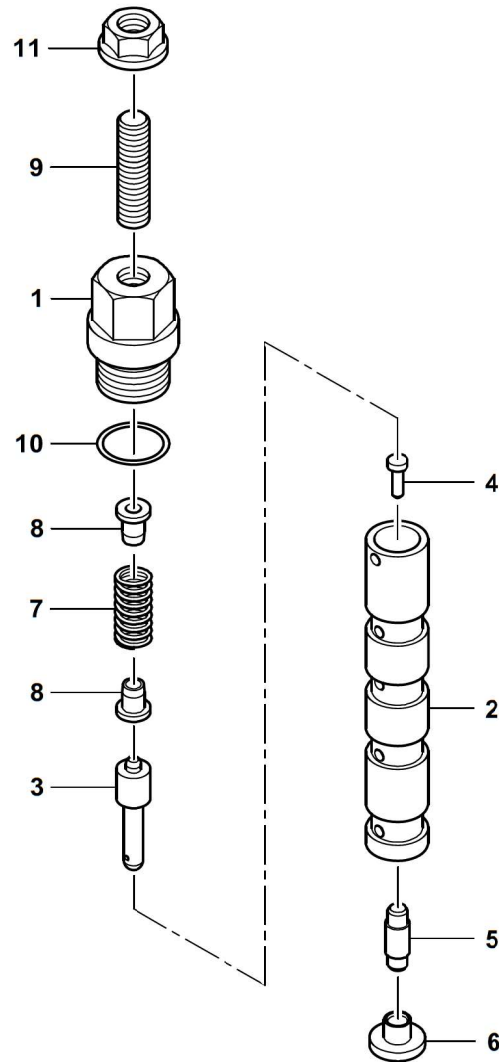

**GROVE**ABSCHALTVENTIL KPL.  
SHUT OFF VALVE CPL.BILDТАFEL  
PICTORIAL DISPLAY**GMK 6300**  
**BE 660**  
**G 786**

05.13

**4155325-ETL A**

1/1

4155325-A-BL01-0513-0000